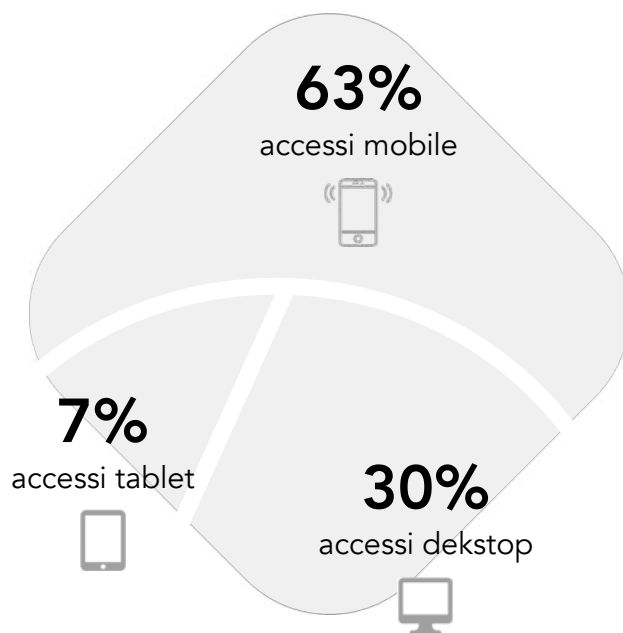

LatinaCorriere.it è un quotidiano online con un taglio editoriale generalista con focus sulla cronaca; è diventato in poco tempo un punto di riferimento per quello che accade nella provincia.

## Target

Il target di LatinaCorriere.it è trasversale, si informa quotidianamente su internet ed è alla ricerca di notizie fresche e veloci

LatinaCorriere.it

I nostri numeri\*

\*Dati aggiornati aprile 2020

**420.580**

utenti unici

**980.000**

visualizzazioni pagina

**750.000**

visite sito

**25.000**

visite giorno medio

# Proposta Advertising

**BANNER HEADER:** b728 x h90 px

**BANNER MASTHEAD:** b1068 x h200 px

**BANNER SIDEBAR/VIDEO:** b300 x h250 px

**BANNER HALF PAGE:** b300 x h500 px

————— **BANNER HALF PAGE:** b300 x h500 px